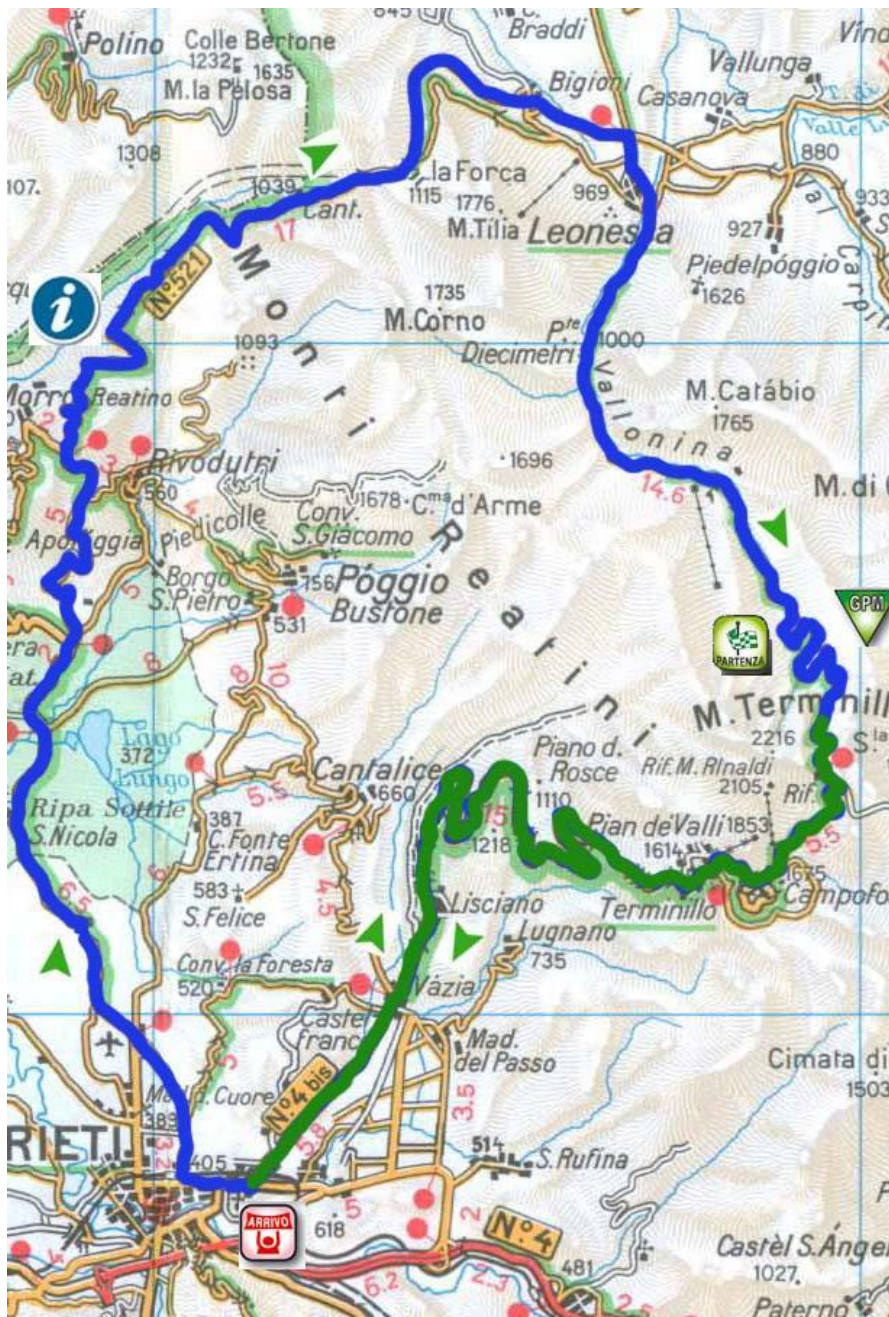

Stage **15**

Terminillo

da: Rieti

LUNGO : Stadio 4strade Ternana **PI bivio Morro** Passo del Fuscello Leonessa
Vallonina sella di Leonessa

km. 57,10 mt. 1815

CORTO : Stadio Vazia Lisciano Pian di Rosce Pian dei Valli Campoforogna Sella di
Leonessa

km. 24,90 mt. 1504

PUNTO INTERMEDIO: bivio Morro reatino

Ritorno km. 24,90

Lungo : <http://www.openrunner.com/index.php?id=5969909>

Corto : <http://www.openrunner.com/index.php?id=6158716>

Legenda percorsi:

lungo **deviazione corto** **ritorno**